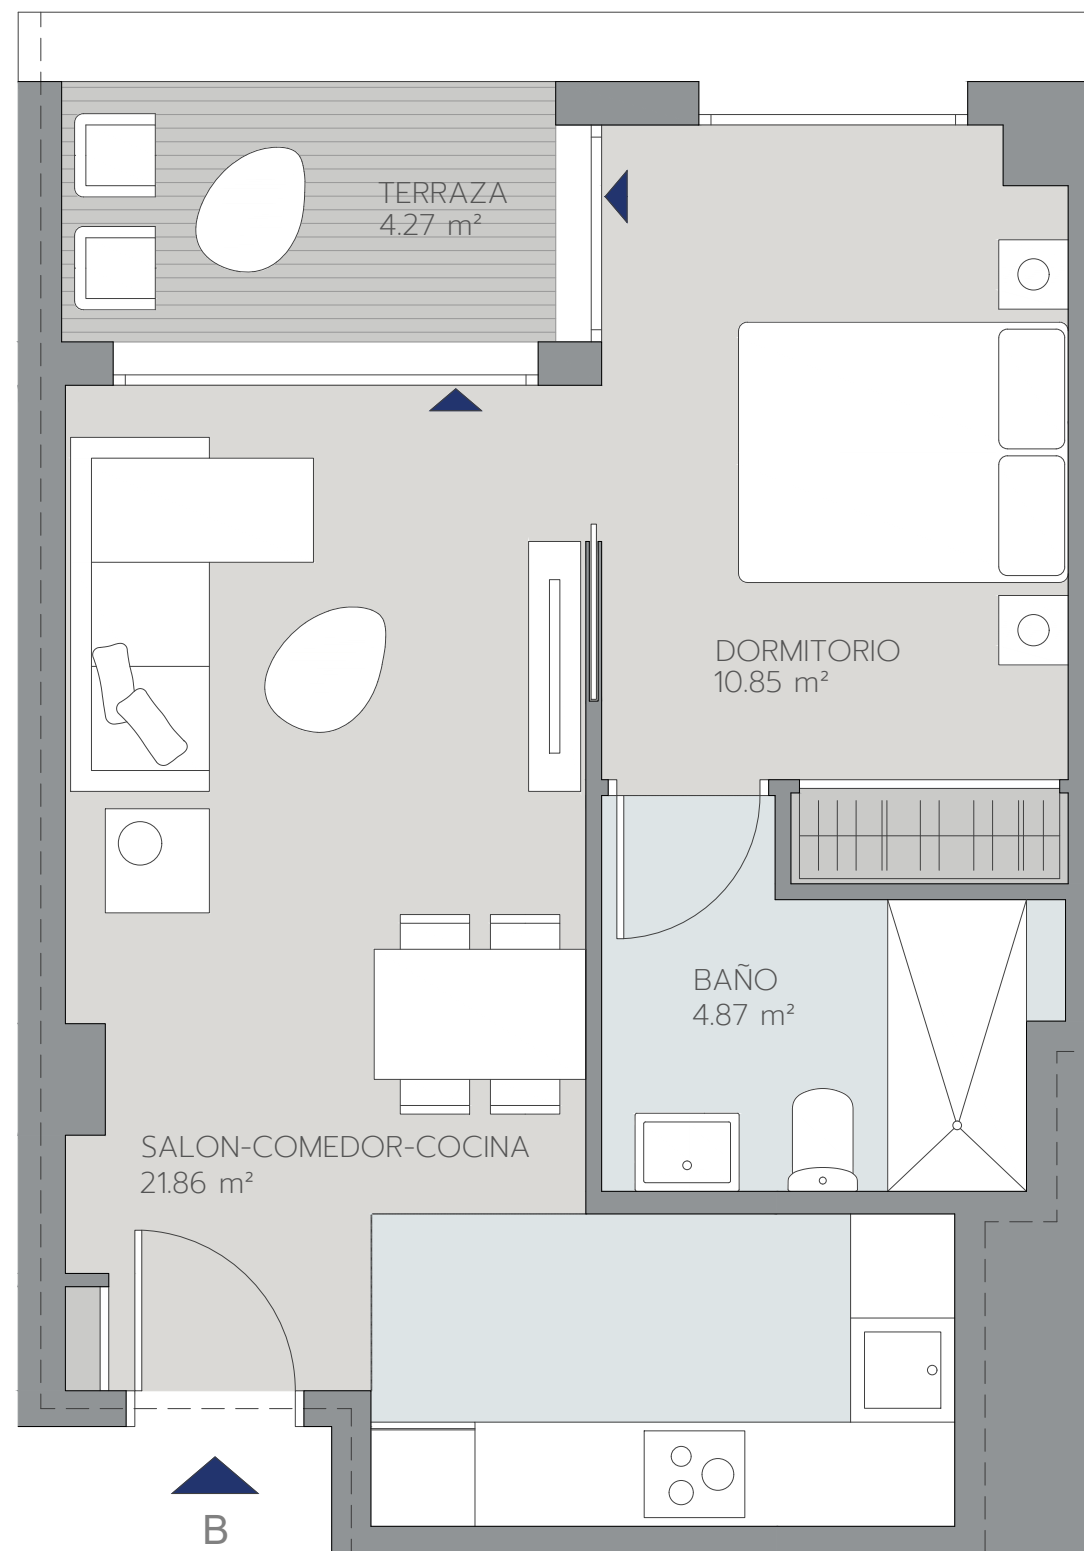

ARALIS
AVILES

V1D.1A

PLANTA TIPO, LETRA B

Superficie Útil Interior	37,58 m ²
Superficie Útil Exterior Cubierta	4,27 m ²
Superficie Útil Total	41,85 m ²
Superficie Útil Exterior Descubierta	0,00 m ²
Superficie Construida con Comunes	60,78 m ²

La superficie construida incluye el 100% de los espacios exteriores cubiertos.

Promueve

ÁRQURA
HOMES

Comercializa