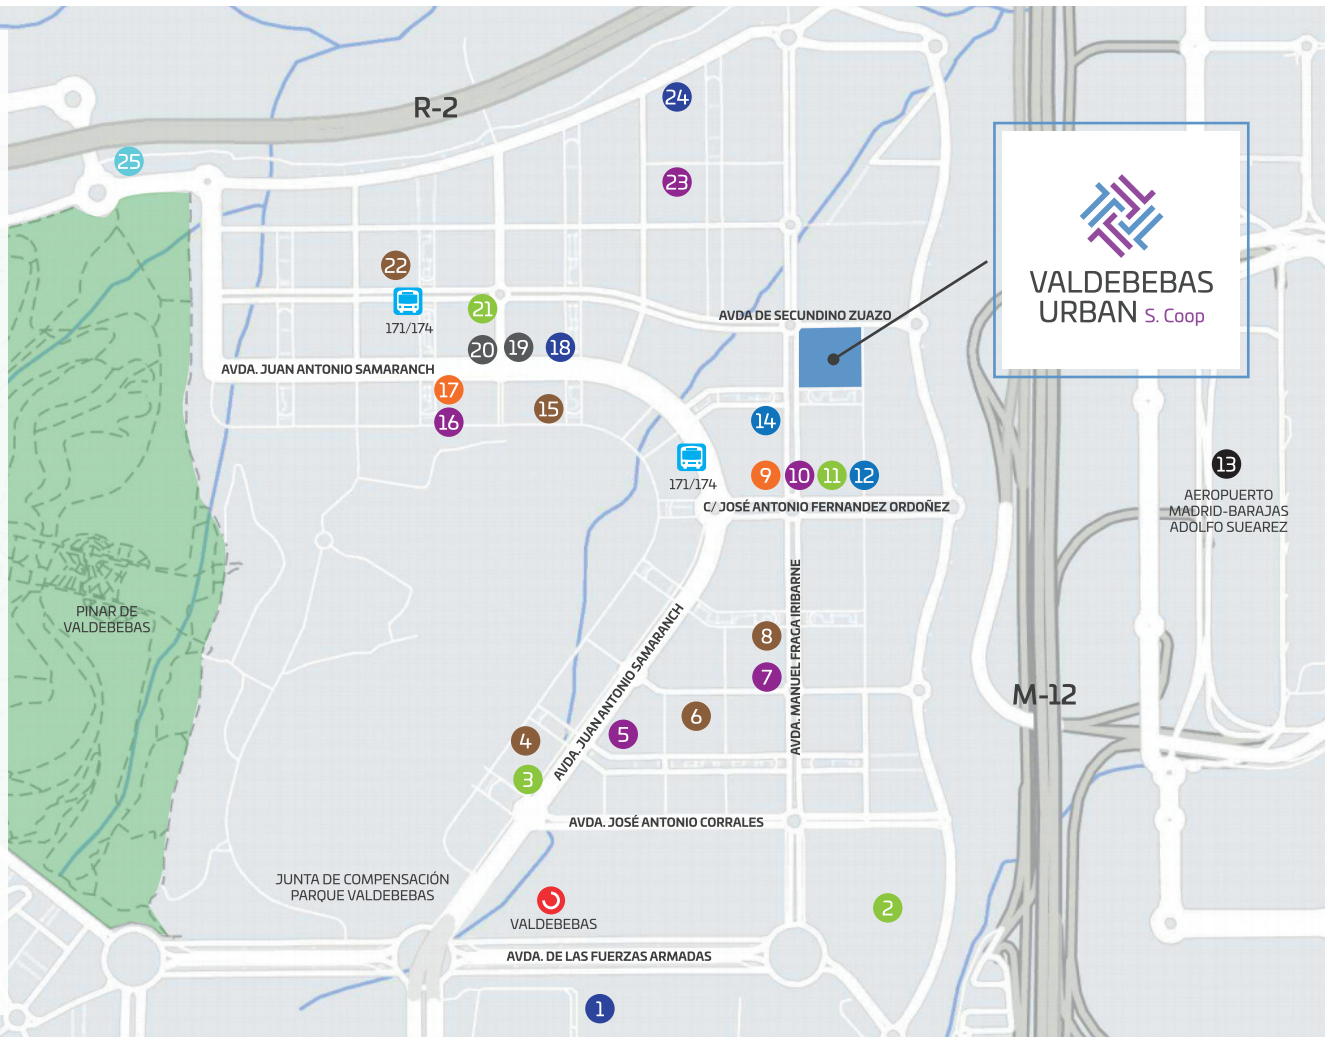

VALDEBEBAS
URBAN S. Coop

- 1 CIUDAD DEPORTIVA DEL REAL MADRID.
- 2 HOSPITAL DE EMERGENCIAS ENFERMERA. ISABEL ZENDAL.
- 3 LA FARMACIA DE ANA.
- 4 ESCUELA INFANTIL BICHEJOS.
- 5 RESTAURANTE EL PEREJIL.
- 6 CEIP NURIA ESPERT.
- 7 RESTAURANTE FOOD AND BOL.
- 8 ESCUELA INFANTIL VALDEBEBITOS.
- 9 PELUQUERÍA YOLANDA MOLINA.
- 10 TELEPIZZA.
- 11 FARMACIA VALDEPUENTE.
- 12 AHORRAMAS.
- 13 AEROPUERTO MADRID-BARAJAS ADOLFO SUÁREZ.
- 14 MERCADONA.
- 15 ESCUELA INFANTIL PROJARDÍN.
- 16 RESTAURANTE LA GUSTOSA.
- 17 ZAPATERÍAS RIN.
- 18 BROOKLYN FITBOXING VALDEBEBAS.
- 19 BANCO SANTANDER.
- 20 CAIXABANK.
- 21 FARMACIA TRÉBOL.
- 22 CEIP ALFREDO DI STEFANO.
- 23 RESTAURANTE VIANDA VALDEBEBAS.
- 24 PÁDEL VALDEBEBAS.
- 25 GASOLINERA SHELL.