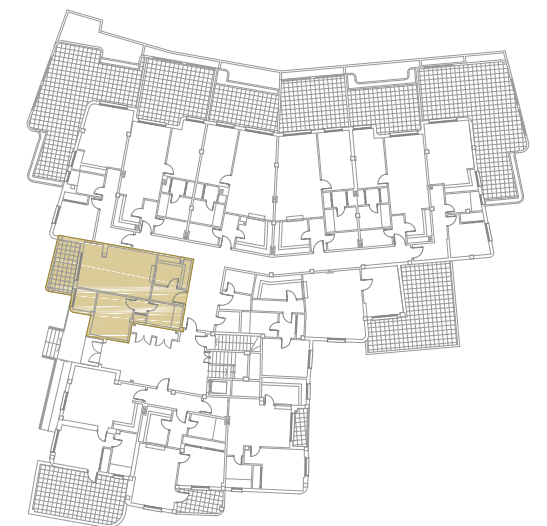

PLANTA BAJA VIVIENDA BK

NOTA: La información contenida en este plano no tiene carácter contractual, pudiendo ser modificada por exigencias técnicas, jurídicas o comerciales, sin que ello implique menoscabo en el nivel global de calidades.

*Superficie constr. vivienda	Superficie útil vivienda	Superficie de terraza	*Superficie útil
*76,04 m ²	46,61 m ²	8,49 m ²	*55,10 m ²

*Superficie Registral