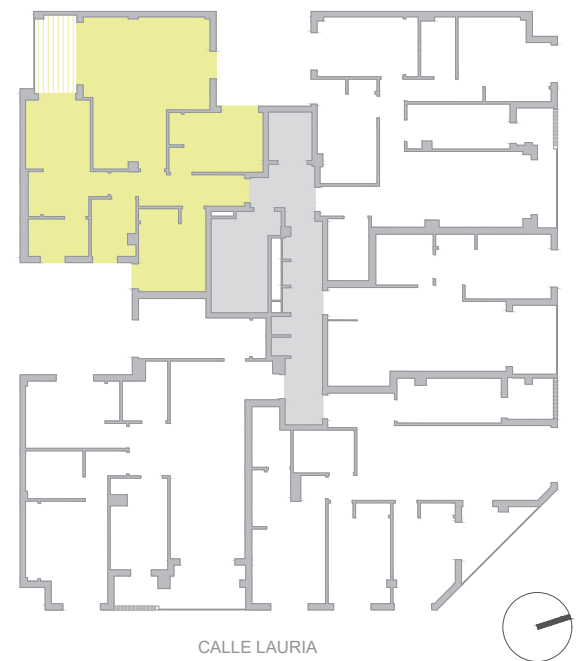

Albal - Valencia

**EDIFICIO
FG-122**

VIVIENDA I

SUPERFICIE CONSTRUIDA	85.37 m ²
SUPERFICIE CONS. + E.C.	94.61 m ²

C/ Dr. Fleming, 122
46470 Albal - VALENCIA

VIVIENDA I

CALLE LAURIA