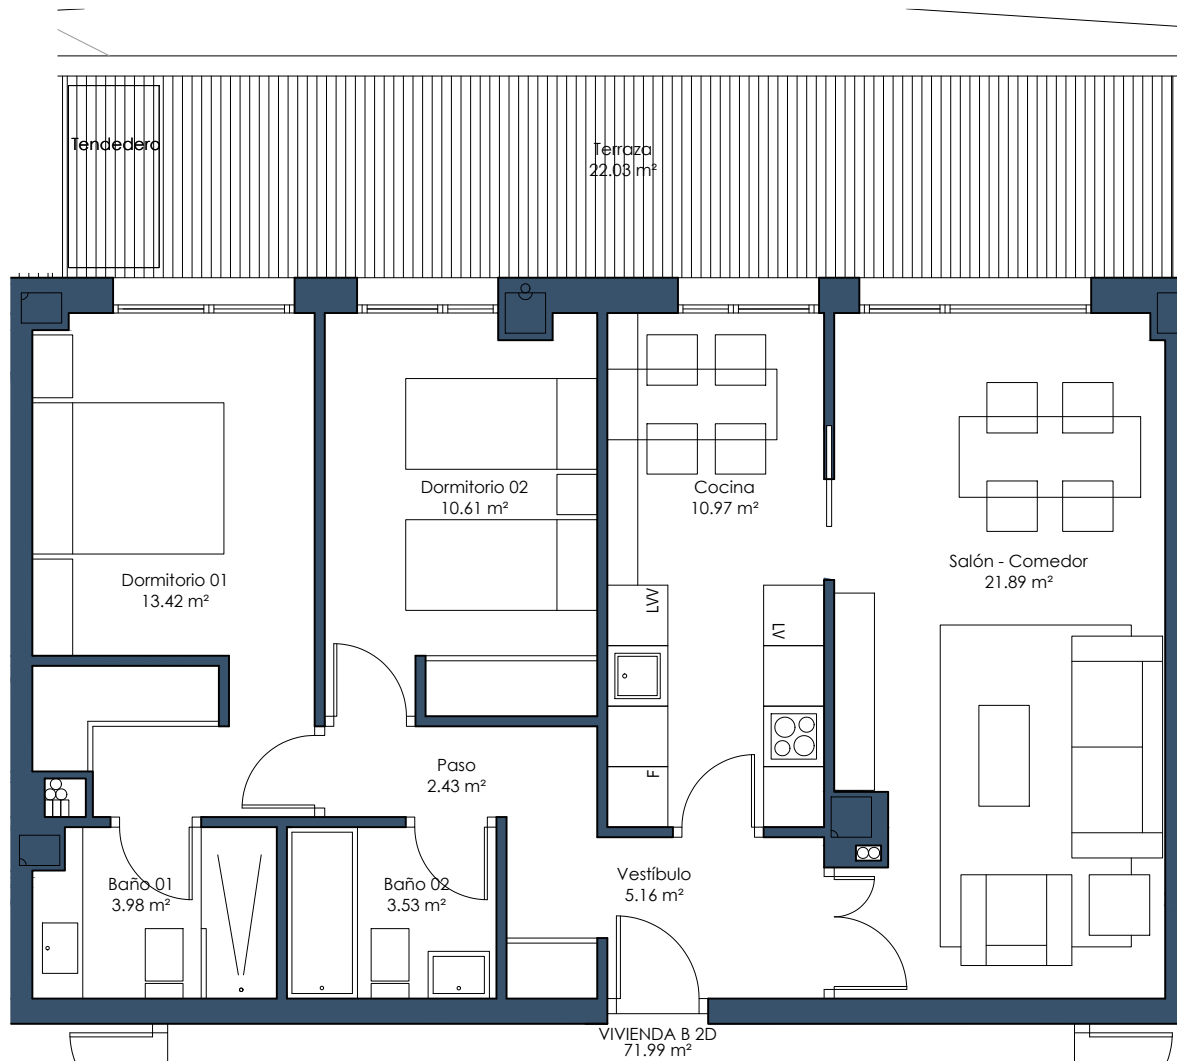

RESIDENCIAL TOSCANA. EDIFICIO DE LA LUZ

CAMINO CASA DE LA VEGA

EDIFICIO 6 B
NIVEL 2. PUERTA B

VIVIENDA 2 DORMITORIOS
SUPERFICIE APROXIMADA: 71.99 m²

LA PARTE COMPRADORA

LA PARTE VENDEDORA

EL PRESENTE DOCUMENTO ES DE CARÁCTER INFORMATIVO Y PODRÁ EXPERIMENTAR VARIACIONES POR EXIGENCIAS TÉCNICAS, DE PROYECTO O COMERCIALES. EL AMUEBLAMIENTO DIBUJADO ES ORIENTATIVO Y NO ESTÁ INCLUIDO EN EL PRECIO FINAL DE LA VIVIENDA. LAS SUPERFICIES EXPRESADAS SON APROXIMADAS, PUDIENDO EXPERIMENTAR MODIFICACIONES POR RAZONES DE ÍNDOLE TÉCNICA.